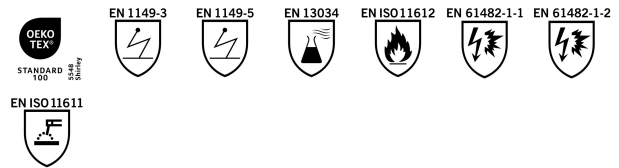

Päämateriaali / Päällinen materiaali

87 % puuvilla/12 % polyamidi/1 % hiilikuidut
320 g/m²

Canvas-kangasta. Kutistuu enint. 7 % viidessä teollisessa pesussa (SFS-EN ISO 15797) / kutistuu enint. 5 % kotipesun. Pestävä erillään. Tärkeää: Jokaisen pesun jälkeen tulee suorittaa fluorihilivetykäsittely haponkestävyyden palauttamiseksi.

Teollisuuspesun hoitoluokka B2

PYROPRO®

Sertifiointit

- OEKO-TEX® STANDARD 100
- EN 1149-3
- EN 1149-5
- EN 13034 (Type 6)
- EN ISO 11612 (A1, B1, C1, E1)
- EN 61482-1-1 (ATPV - 12 cal/cm²)
- EN 61482-1-2 APC 1
- EN ISO 11611 - luokka 1 (A1)